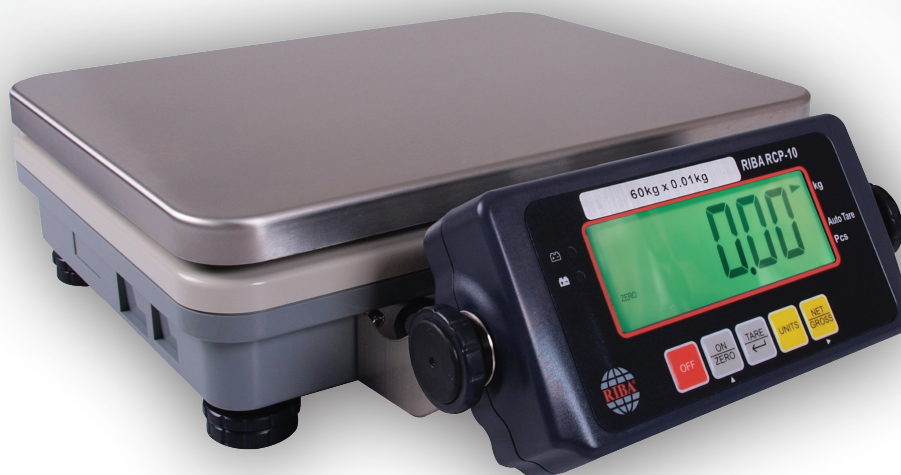

### RIBA RCP10-60 kg bankweegschaal

- Sterk kunststof plateau met RVS afdekplaat
- Loadcell weegtechniek
- Beschermd tegen overbelasting
- Display met grote cijfers en verlichting
- Automatische tara functie
- Telfunctie (Tellen van producten)
- Display is in te stellen aan de voor of achterzijde van het weegplateau
- Voeding: ingebouwde accu en netadapter

### RIBA RCP10-60 kg Tischwaage

- Waage besteht aus einem stabilem Kunststoff-Plattform mit Edelstahl-Deckplatte
- Wägezelle Wägetechnik
- Überlastsicherung
- Display mit großen Ziffern und die Beleuchtung
- Automatische Tara-Funktion
- Zählen (Zählen insgesamt)
- Die Anzeige ist an der Vorder-oder Rückseite der Wägebürcke gesetzt
- Stromversorgung über Batterie oder Netzgerät (mit geliefert)